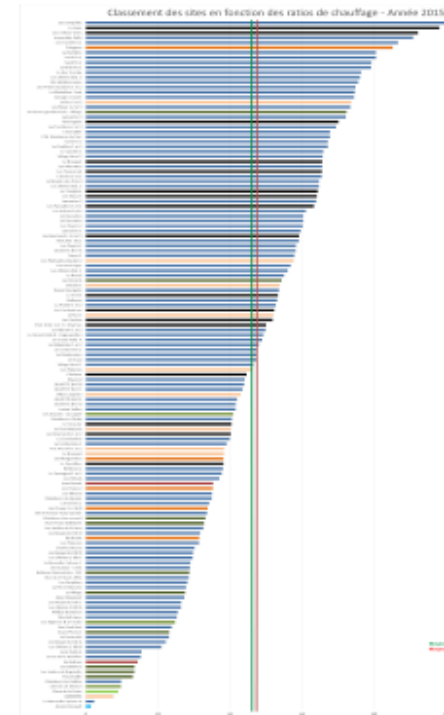

SAOU – Les Crémas
Architectes : Peysson & Vettorello

SAINT VALLIER - Rue Lieutenant Mabboux
Architectes : AGC Concept

Habiter autrement

BOURG LES VALENCE - Les Lavandières
Architecte : Atelier Chèze

CREST – Lamartine
Architecte : M. Schmied